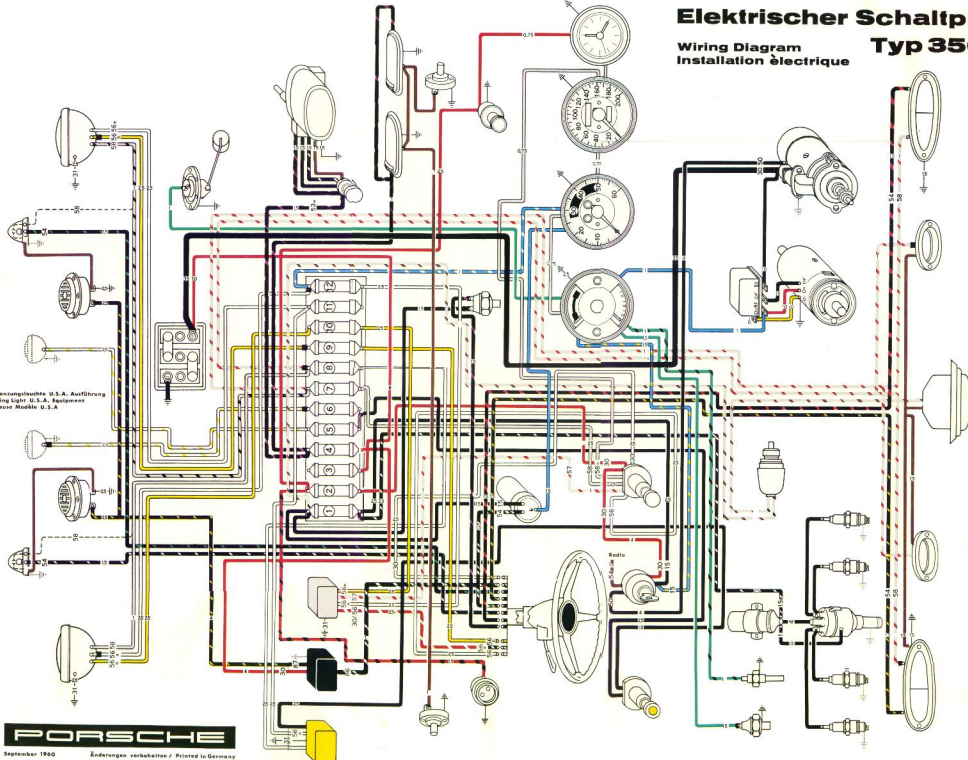

Elektrischer Schaltplan

Wiring Diagram
Installation électrique

Typ 356 B